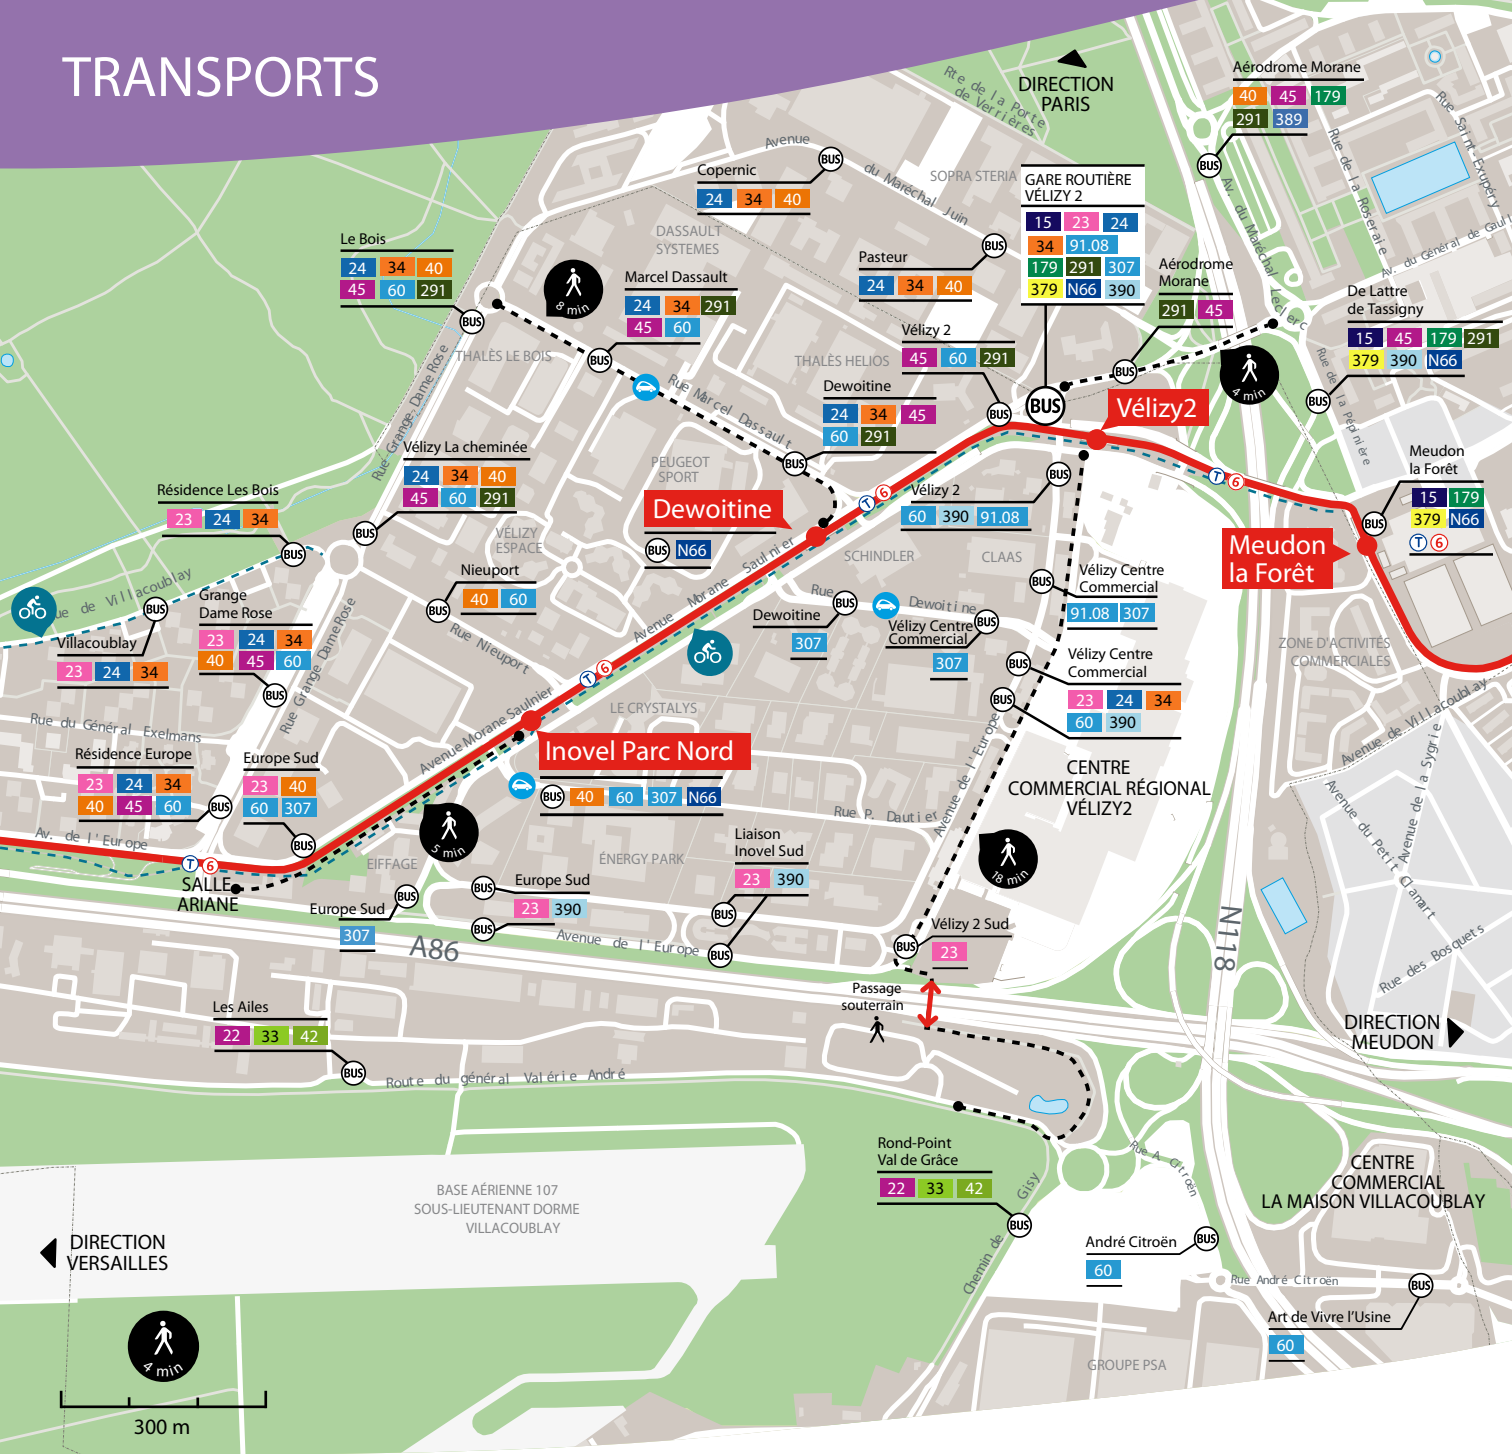

TRANSPORTS

Plan d'accès

INOVEL PARC NORD

- Châtillon-Montrouge
Viroflay-Rive Droite
- Passage piétons / vélos
- Station Autolib'

LIGNES DE BUS

Vers Bièvres / Massy

- Vélizy 2
Massy - Palaiseau RER
- Chaville Rive Droite
Bièvres RER C
- Vélizy - Résidence Europe
Massy-Palaiseau RER

Vers Pont de Sèvres

- Boulogne - Pont de Sèvres
Vélizy - Inovel Parc Nord
- Boulogne - Pont de Sèvres
Vélizy l'Onde - Maison des Arts
- Musée de Sèvres
Mairie de Vélizy
- Boulogne - Pont de Sèvres
Robinson RER B
- Boulogne - Pont de Sèvres
Vélizy - La Cheminée
- Boulogne - Pont de Sèvres
Clamart - Georges Pompidou

Vers Chaville

- Chaville Rive Droite
Jouy-en-Josas RER C
- Chaville Rive Droite
Bièvres RER C
- Chaville Rive Droite
Vélizy Centre commercial

Vers Versailles

- Versailles Chantiers
Bièvres Burospace
- Versailles Europe
Vélizy 2
- Versailles Chantiers
Vélizy Centre Commercial

Vers Bourg la Reine / Antony / Sceaux

- Boulogne - Pont de Sèvres
Robinson RER B
- Antony - Croix de Berny RER B
Vélizy 2
- Vélizy Europe Sud
Bourg la Reine RER B

Autres directions

- Vélizy centre commercial
Les Ulis - Mairie des Ulis
Palaiseau-Fresnel
- Vélizy 2
Saint-Quentin-en-Yvelines
- Gare Montparnasse
Vélizy - Robert Wagner