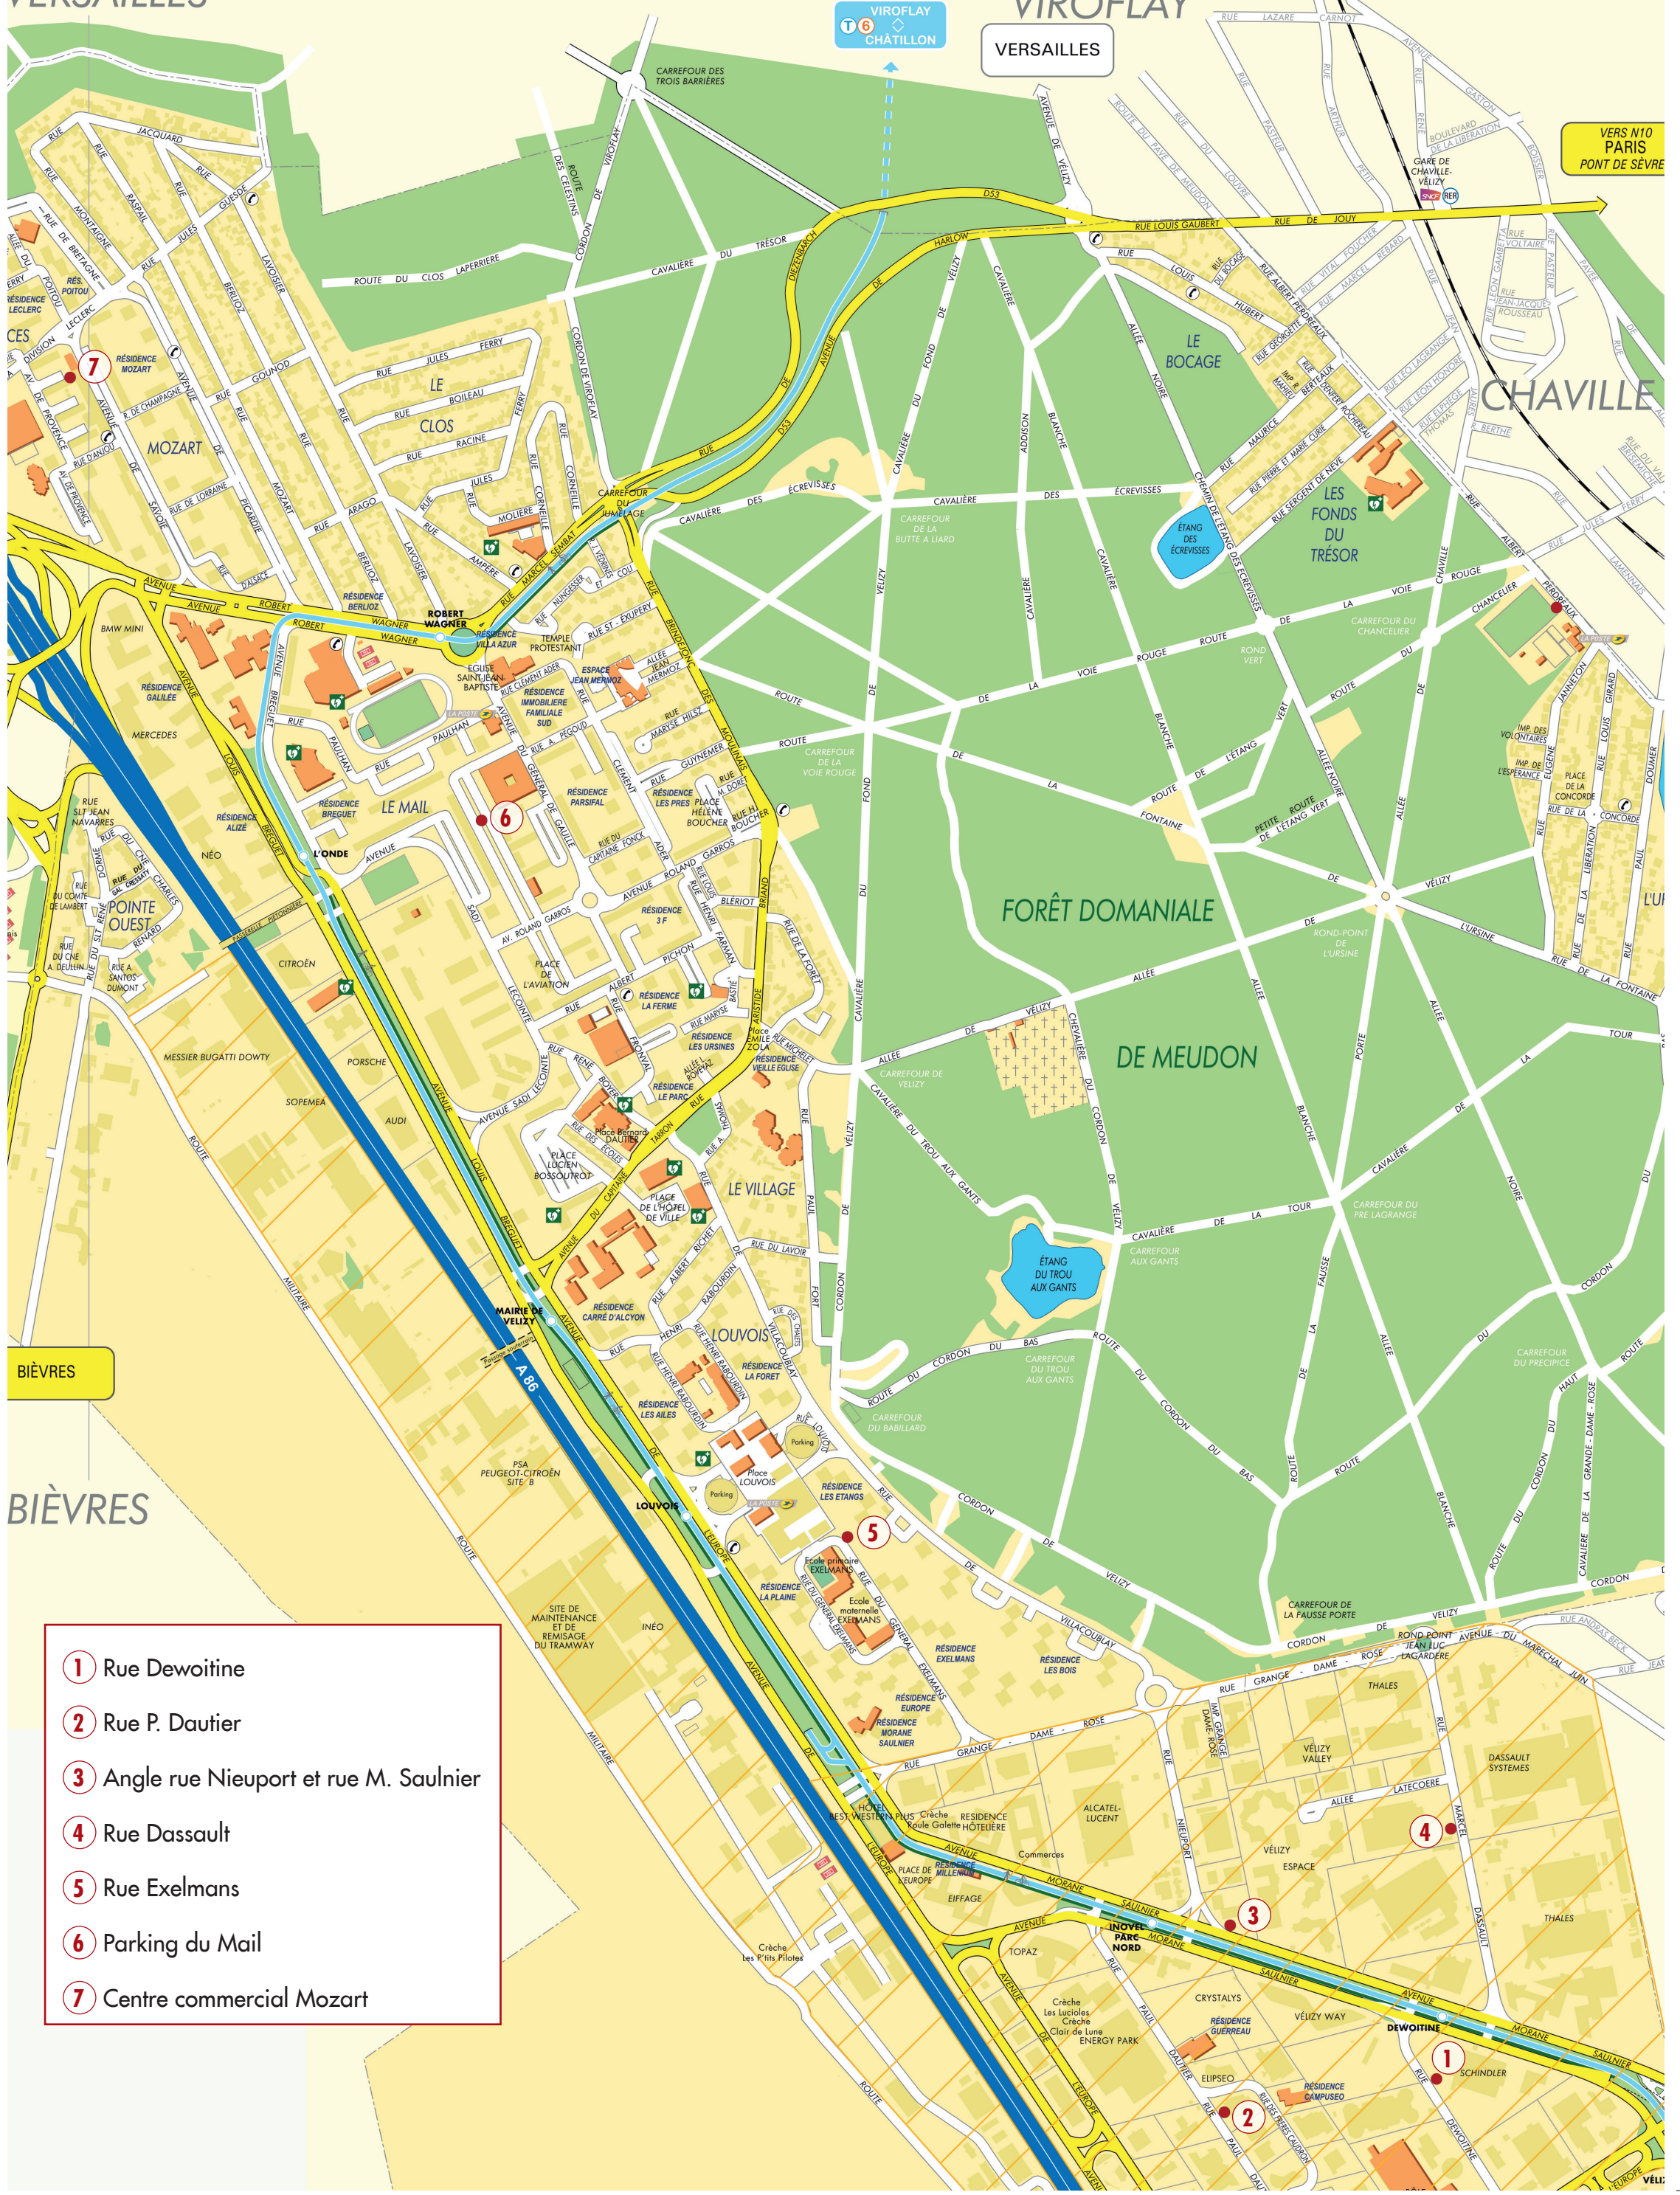

Annexe 1 - Emplacements des Food Trucks

VERSAILLES

VIROFLAY

VERSAILLES

VERS N10
PARIS
PONT DE SÈVRE

- ① Rue Dewoitine
- ② Rue P. Dautier
- ③ Angle rue Nieupart et rue M. Saulnier
- ④ Rue Dassault
- ⑤ Rue Exelmans
- ⑥ Parking du Mail
- ⑦ Centre commercial Mozart